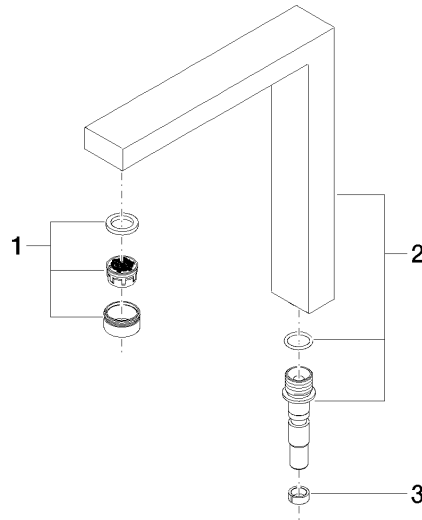

Auslauf 221 x 199 x 36 mm, 8 l/min. - Chrom

ERSATZTEILE

90 11 06 192 04

Auslauf 221 x 199 x 36 mm, 8 l/min. - Chrom

ERSATZTEILE

90 11 06 192 04

90 11 06 192 04

Ersatzteile für die
anderen
Oberflächenvarianten
finden Sie hier: Platin
gebürstet

Ersatzteilstückliste

| Nr. | Artikelnummer | Benennung | Verbaumenge | Lieferzeit |
|-----|--------------------|---------------------------------------|-------------|------------|
| 2 | 90 11 06 192 02-00 | Auslauf 221 x 199 x 36 mm - Chrom | 1,00 | 10 |
| 1 | 90 23 01 029 01-00 | Luftsprudler M24x1 8,0 l/min. - Chrom | 1,00 | 10 |
| 3 | 90 14 15 020 03 90 | Stützring - | 1,00 | 2 |