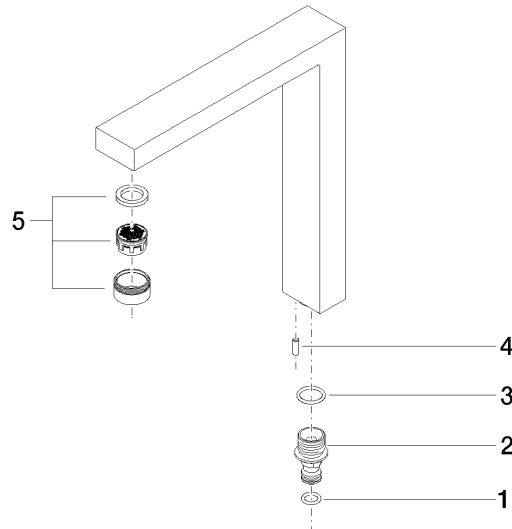

Auslauf 221 x 199 x 36 mm, 7 l/min. - Chrom

ERSATZTEILE

90 11 06 192 05

Auslauf 221 x 199 x 36 mm, 7 l/min. - Chrom

ERSATZTEILE

90 11 06 192 05

90 11 06 192 05

Ersatzteile für die
anderen
Oberflächenvarianten
finden Sie hier: Platin
gebürstet

Ersatzteilstückliste

Nr.	Artikelnummer	Benennung	Verbaumenge	Lieferzeit
4	09 31 11 040 90	Zylinderstift Ø 4 x 12 mm -	1,00	2
5	90 23 01 029 02-00	Luftsprudler M24x1 7,0 l/min. - Chrom	1,00	10
2	09 31 09 103 10 90	Anschluss Ø 22 x 36 mm -	1,00	2
3	90 14 10 055 00 90	O-Ring EPDM 70 15,0 x 2,0 mm -	1,00	2
1	09 14 10 139 90	O-Ring EPDM 70 9,0 x 2,0 mm -	1,00	2