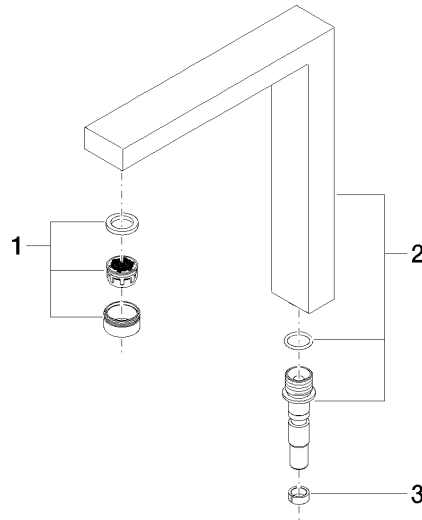

Auslauf 221 x 199 x 36 mm, 5,7 l/min. - Chrom

ERSATZTEILE

90 11 06 192 06

Auslauf 221 x 199 x 36 mm, 5,7 l/min. - Chrom

ERSATZTEILE

90 11 06 192 06

90 11 06 192 06

Ersatzteile für die
anderen
Oberflächenvarianten
finden Sie hier: Platin
gebürstet

Ersatzteilstückliste

Nr.	Artikelnummer	Benennung	Verbaumenge	Lieferzeit
3	90 14 15 020 03 90	Stützring -	1,00	2
2	90 11 06 192 02-00	Auslauf 221 x 199 x 36 mm - Chrom	1,00	10
1	90 23 01 029 04-00	Luftsprudler M24x1 - Chrom	1,00	10