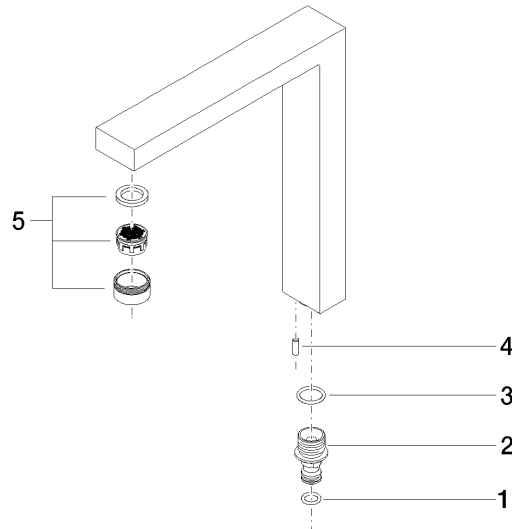

Auslauf 221 x 199 x 36 mm, 4,54 l/min. - Chrom

ERSATZTEILE

90 11 06 192 07

Auslauf 221 x 199 x 36 mm, 4,54 l/min. - Chrom

ERSATZTEILE

90 11 06 192 07

90 11 06 192 07

Ersatzteile für die
anderen
Oberflächenvarianten
finden Sie hier: Platin
gebürstet

Ersatzteilstückliste

Nr.	Artikelnummer	Benennung	Verbaumenge	Lieferzeit
3	90 14 10 055 00 90	O-Ring EPDM 70 15,0 x 2,0 mm -	1,00	2
1	09 14 10 139 90	O-Ring EPDM 70 9,0 x 2,0 mm -	1,00	2
2	09 31 09 103 10 90	Anschluss Ø 22 x 36 mm -	1,00	2
5	90 23 01 029 04-00	Luftsprudler M24x1 - Chrom	1,00	10
4	09 31 11 040 90	Zylinderstift Ø 4 x 12 mm -	1,00	2