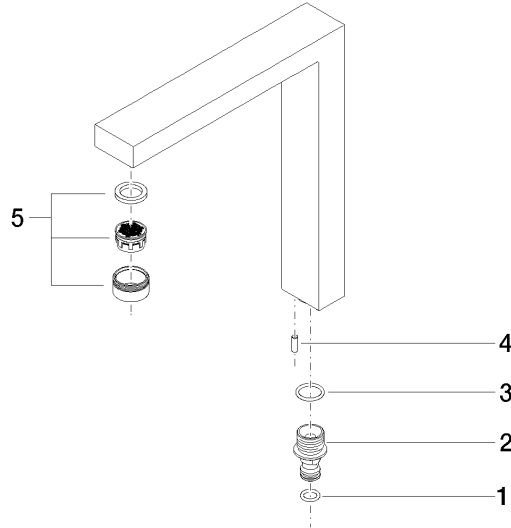

Auslauf 221 x 199 x 36 mm, 4,54 l/min. - Platin gebürstet

ERSATZTEILE

90 11 06 192 07

Auslauf 221 x 199 x 36 mm, 4,54 l/min. - Platin gebürstet

ERSATZTEILE

90 11 06 192 07

90 11 06 192 07

Ersatzteile für die
anderen
Oberflächenvarianten
finden Sie hier:
Chrom

Ersatzteilstückliste

Nr.	Artikelnummer	Benennung	Verbaumenge	Lieferzeit
3	90 14 10 055 00 90	O-Ring EPDM 70 15,0 x 2,0 mm -	1,00	2
5	90 23 01 029 04-06	Luftsprudler M24x1 - Platin gebürstet	1,00	10
1	09 14 10 139 90	O-Ring EPDM 70 9,0 x 2,0 mm -	1,00	2
4	09 31 11 040 90	Zylinderstift Ø 4 x 12 mm -	1,00	2
2	09 31 09 103 10 90	Anschluss Ø 22 x 36 mm -	1,00	2