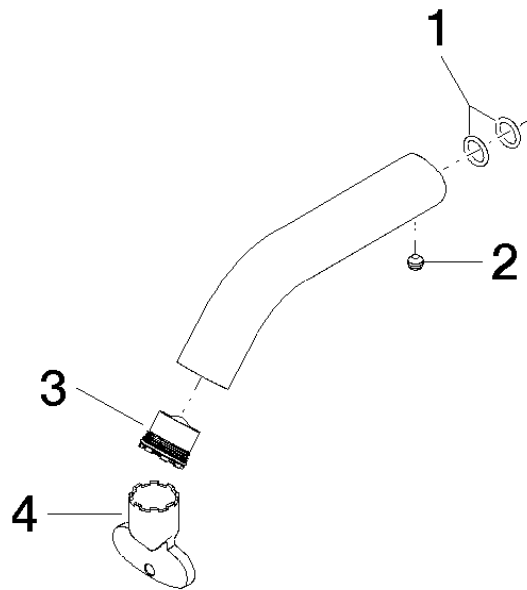

Auslauf 90 x 145 x 35 mm, 4,54 l/min. - Chrom

ERSATZTEILE

90 11 06 206 01 Produktversion bis 30.09.2020

Auslauf 90 x 145 x 35 mm, 4,54 l/min. - Chrom

ERSATZTEILE

90 11 06 206 01 Produktversion bis 30.09.2020

90 11 06 206 01 Produktversion bis 30.09.2020

Ersatzteile für die
anderen
Oberflächenvarianten
finden Sie hier: Platin
gebürstet

Ersatzteilstückliste

Nr.	Artikelnummer	Benennung	Verbaumenge	Lieferzeit
3	09 29 03 125 90	Luftsprudlereinsatz pink, 1.2 gpm -	1,00	2
4	90 30 09 028 00 90	Montageschlüssel -	1,00	2
2	90 31 11 063 00 90	Befestigung Gewindestift mit Innensechskant mit Ringschneide M5 x 4 mm -	1,00	2
1	90 14 10 060 00 90	O-Ring 8,0 x 1,5 mm -	1,00	2