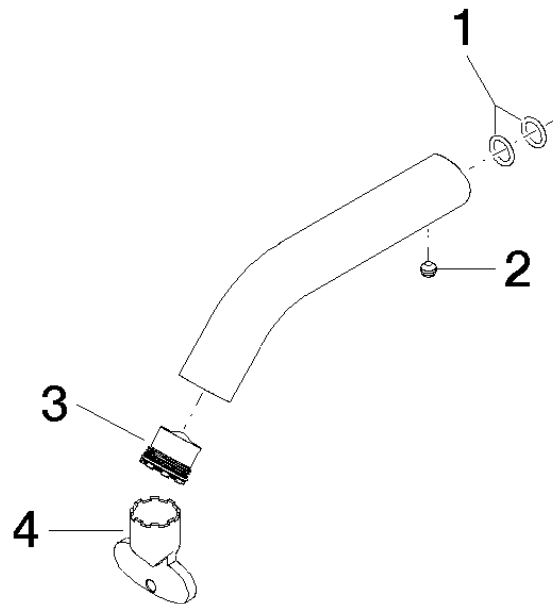

Auslauf 90 x 145 x 35 mm, 4,54 l/min. - Chrom

ERSATZTEILE

90 11 06 207 01 Produktversion bis 30.09.2020

Auslauf 90 x 145 x 35 mm, 4,54 l/min. - Chrom

ERSATZTEILE

90 11 06 207 01 Produktversion bis 30.09.2020

90 11 06 207 01 Produktversion bis 30.09.2020

Ersatzteile für die
anderen
Oberflächenvarianten
finden Sie hier: Platin
gebürstet

Ersatzteilstückliste

Nr.	Artikelnummer	Benennung	Verbaumenge	Lieferzeit
1	90 14 10 060 00 90	O-Ring 8,0 x 1,5 mm -	1,00	2
3	09 29 03 125 90	Luftsprudlereinsatz pink, 1.2 gpm -	1,00	2
4	90 30 09 028 00 90	Montageschlüssel -	1,00	2
2	90 31 11 063 00 90	Befestigung Gewindestift mit Innensechskant mit Ringschneide M5 x 4 mm -	1,00	2