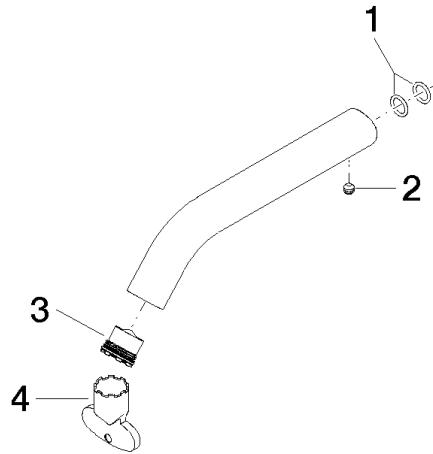

Auslauf 135 x 245 x 125 mm - Chrom

ERSATZTEILE

90 11 06 208 00 Produktversion bis 01.10.2020

Auslauf 135 x 245 x 125 mm - Chrom

ERSATZTEILE

90 11 06 208 00 Produktversion bis 01.10.2020

90 11 06 208 00 Produktversion bis 01.10.2020

Ersatzteile für die
anderen
Oberflächenvarianten
finden Sie hier: Platin
gebürstet

Ersatzteilstückliste

Nr.	Artikelnummer	Benennung	Verbaumenge	Lieferzeit
2	90 31 11 063 00 90	Befestigung Gewindestift mit Innensechskant mit Ringschneide M5 x 4 mm -	1,00	2
3	09 29 03 126 90	Luftsprudlereinsatz mit Coin Slot M16,5x1 5,7 l/min. -	1,00	2
1	90 14 10 060 00 90	O-Ring 8,0 x 1,5 mm -	2,00	2
4	90 30 09 028 00 90	Montageschlüssel -	1,00	2