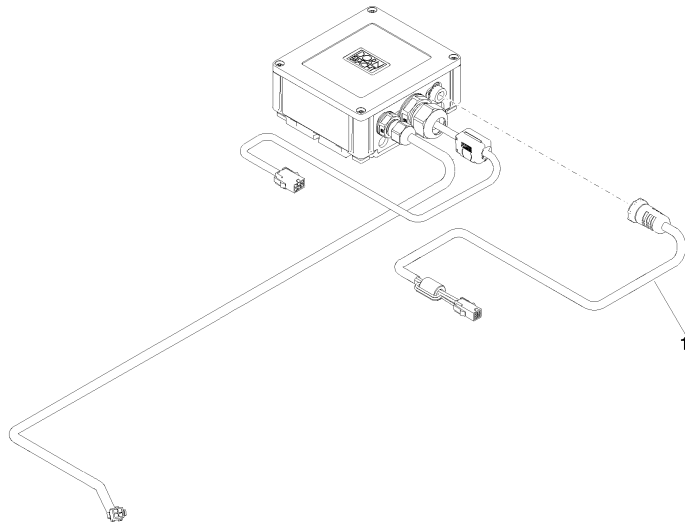

90 11 11 059 11 90

Steuereinheit AQM für Aquamoon ATT Systembox Lichtsteuerung -

ERSATZTEILE

90 11 11 059 11 90

90 11 11 059 11 90

Ersatzteilstückliste

Nr.	Artikelnummer	Benennung	Verbaumenge	Lieferzeit
1	90 10 01 206 00 90	VBUS für Aquamoon ATT RGBW, 450 mm 450 x 10 x 10 mm -	1,00	2