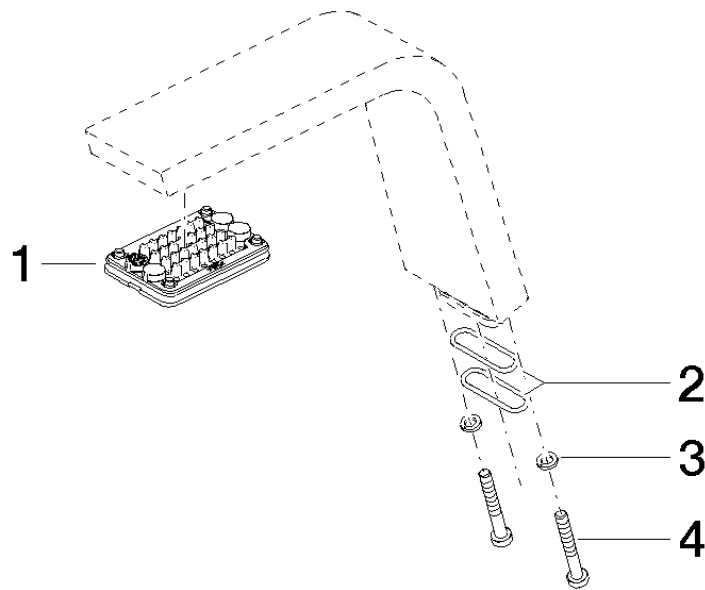

**Auslauf 45 x 155 x 170 mm - Platin gebürstet**

ERSATZTEILE

90 11 70 001 00

	Platin gebürstet	90 11 70 001 00-06
	Chrom	90 11 70 001 00-00
	Dark Chrome	90 11 70 001 00-19
	Light Gold gebürstet	90 11 70 001 00-27
	Champagne gebürstet (22kt Gold)	90 11 70 001 00-46
	Champagne (22kt Gold)	90 11 70 001 00-47
	Dark Platinum gebürstet	90 11 70 001 00-99

Auslauf 45 x 155 x 170 mm - Platin gebürstet

ERSATZTEILE

90 11 70 001 00

Auslauf 45 x 155 x 170 mm - Platin gebürstet

ERSATZTEILE

90 11 70 001 00

90 11 70 001 00

Ersatzteile für die  
anderen  
Oberflächenvarianten  
finden Sie hier:  
Chrom

**Ersatzteilstückliste**

Nr.	Artikelnummer	Benennung	Verbaumenge	Lieferzeit
4	09 30 30 158 90	Befestigung Zylinderschraube mit Innensechskant niedriger Kopf M4 x 30 mm -	1,00	2
1	90 11 02 297 00 90	Strahlregler 53 x 33 x 6 mm -	1,00	2
2	09 14 10 096 90	O-Ring EPDM 70 17,0 x 1,5 mm -	4,00	2
3	90 30 11 029 00 90	Anschluss Federring Ø 4 -	2,00	2