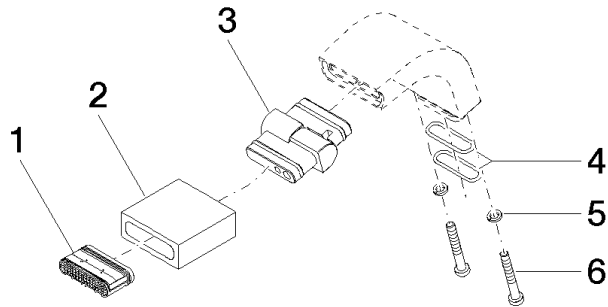

Auslauf Bidet 46 x 55 x 102 mm - Platin gebürstet

ERSATZTEILE

90 11 70 004 00

Auslauf Bidet 46 x 55 x 102 mm - Platin gebürstet

ERSATZTEILE

90 11 70 004 00

90 11 70 004 00

Ersatzteile für die
anderen
Oberflächenvarianten
finden Sie hier:
Chrom

Ersatzteilstückliste

Nr.	Artikelnummer	Benennung	Verbaumenge	Lieferzeit
1	90 29 03 045 00 90	Luftsprudlereinsatz ohne Begrenzung 32 x 8 mm -	1,00	2
4	09 14 10 096 90	O-Ring EPDM 70 17,0 x 1,5 mm -	4,00	2
2	09 23 01 123-06	Luftsprudlerhülse 38 x 14 x 38 mm - Platin gebürstet	1,00	10
6	09 30 30 158 90	Befestigung Zylinderschraube mit Innensechskant niedriger Kopf M4 x 30 mm -	2,00	2
5	90 30 11 029 00 90	Anschluss Federring Ø 4 -	2,00	2
3	90 24 02 083 00-06	Gelenk für Bidet 40 x 38 x 14 mm - Platin gebürstet	1,00	-