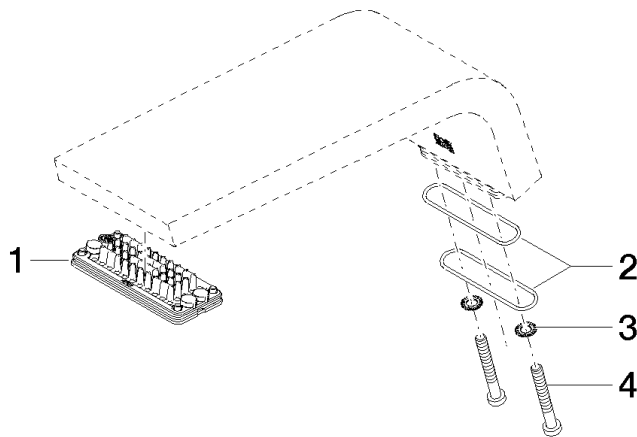

Auslauf 88 x 123 x 247 mm - Chrom

ERSATZTEILE

90 11 70 007 00

Auslauf 88 x 123 x 247 mm - Chrom

ERSATZTEILE

90 11 70 007 00

90 11 70 007 00

Ersatzteile für die
anderen
Oberflächenvarianten
finden Sie hier: Platin
gebürstet

Ersatzteilstückliste

Nr.	Artikelnummer	Benennung	Verbaumenge	Lieferzeit
2	09 14 10 190 90	O-Ring EPDM 70 38,0 x 1,5 mm -	4,00	2
3	90 30 11 032 00 90	Befestigung Fächerscheibe Ø 5,3 -	2,00	2
4	09 30 30 098 90	Befestigung Zylinderschraube mit Innensechskant niedriger Kopf M5 x 40 mm -	2,00	2
1	90 11 02 299 00 90	Strahlregler 73 x 17 x 33 mm -	1,00	2