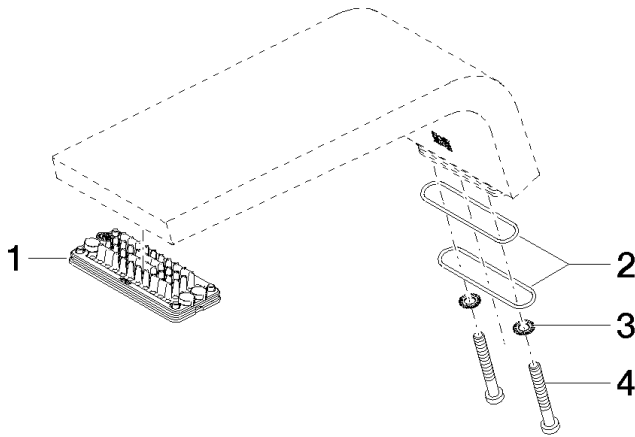

Auslauf 88 x 123 x 247 mm - Platin gebürstet

ERSATZTEILE

90 11 70 007 00

Auslauf 88 x 123 x 247 mm - Platin gebürstet

ERSATZTEILE

90 11 70 007 00

90 11 70 007 00

Ersatzteile für die
anderen
Oberflächenvarianten
finden Sie hier:
Chrom

Ersatzteilstückliste

Nr.	Artikelnummer	Benennung	Verbaumenge	Lieferzeit
1	90 11 02 299 00 90	Strahlregler 73 x 17 x 33 mm -	1,00	2
2	09 14 10 190 90	O-Ring EPDM 70 38,0 x 1,5 mm -	4,00	2
3	90 30 11 032 00 90	Befestigung Fächerscheibe Ø 5,3 -	2,00	2
4	09 30 30 098 90	Befestigung Zylinderschraube mit Innensechskant niedriger Kopf M5 x 40 mm -	2,00	2