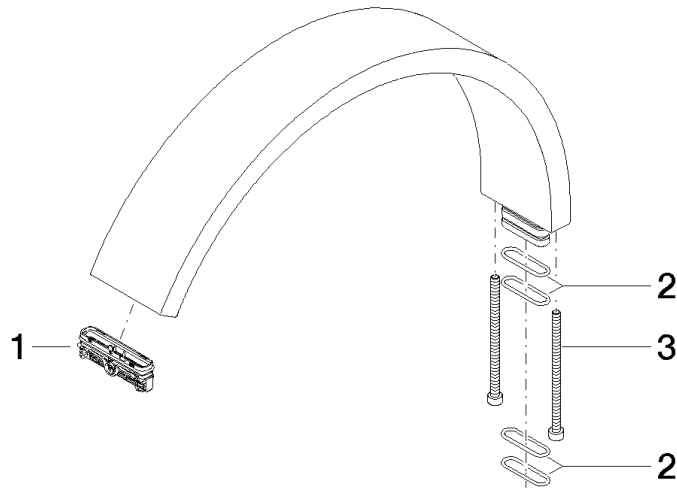

## Auslauf - Platin gebürstet

ERSATZTEILE

90 11 70 011 00

## Auslauf - Platin gebürstet

ERSATZTEILE

90 11 70 011 00

90 11 70 011 00

Ersatzteile für die  
anderen  
Oberflächenvarianten  
finden Sie hier:  
Chrom

### Ersatzteilstückliste

Nr.	Artikelnummer	Benennung	Verbaumenge	Lieferzeit
3	09 30 30 092 90	Befestigung Zylinderschraube mit Innensechskant niedriger Kopf M4 x 40 mm -	2,00	2
2	09 14 10 096 90	O-Ring EPDM 70 17,0 x 1,5 mm -	4,00	2
1	90 29 03 122 00 90	Luftsprudler -	1,00	2