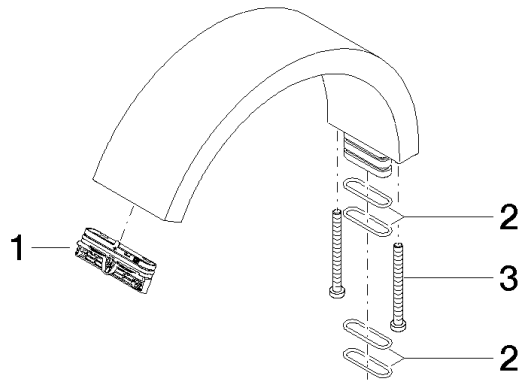

Auslauf - Messing / Messing gebürstet (23kt Gold)

ERSATZTEILE

90 11 70 012 00

Auslauf - Messing / Messing gebürstet (23kt Gold)

ERSATZTEILE

90 11 70 012 00

90 11 70 012 00

Ersatzteile für die
anderen
Oberflächenvarianten
finden Sie hier:
Chrom

Ersatzteilstückliste

Nr.	Artikelnummer	Benennung	Verbaumenge	Lieferzeit
1	90 29 03 121 00 90	Luftsprudler -	1,00	2
2	09 14 10 096 90	O-Ring EPDM 70 17,0 x 1,5 mm -	4,00	2
3	09 30 30 092 90	Befestigung Zylinderschraube mit Innensechskant niedriger Kopf M4 x 40 mm -	2,00	2