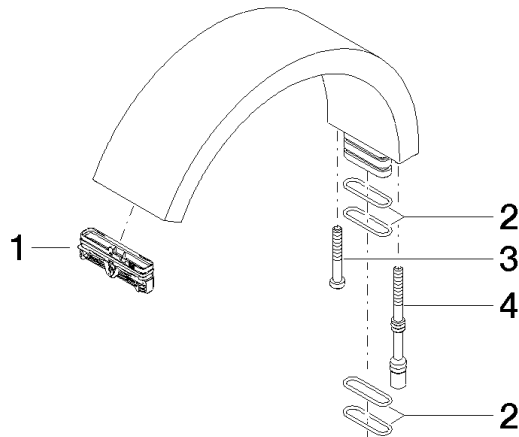

Auslauf EHM 140 mm Ausladung - Chrom

ERSATZTEILE

90 11 70 012 01

Auslauf EHM 140 mm Ausladung - Chrom

ERSATZTEILE

90 11 70 012 01

90 11 70 012 01

Ersatzteile für die
anderen
Oberflächenvarianten
finden Sie hier: Platin
gebürstet

Ersatzteilstückliste

Nr.	Artikelnummer	Benennung	Verbaumenge	Lieferzeit
2	09 14 10 096 90	O-Ring EPDM 70 17,0 x 1,5 mm -	4,00	2
4	90 30 30 201 00 90	Zubehör -	1,00	2
1	90 29 03 121 00 90	Luftsprudler -	1,00	2
3	09 30 30 158 90	Befestigung Zylinderschraube mit Innensechskant niedriger Kopf M4 x 30 mm -	1,00	2