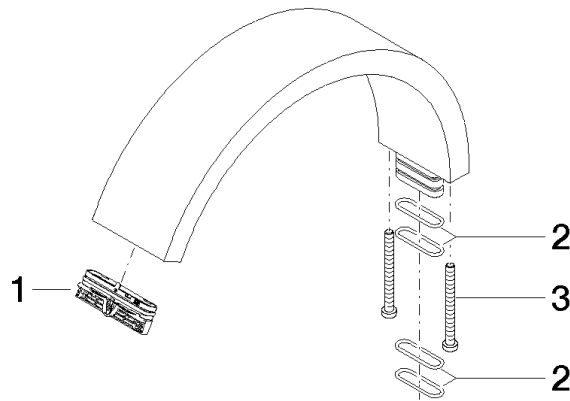

Auslauf - Platin gebürstet

ERSATZTEILE

90 11 70 013 00

Auslauf - Platin gebürstet

ERSATZTEILE

90 11 70 013 00

90 11 70 013 00

Ersatzteile für die
anderen
Oberflächenvarianten
finden Sie hier:
Chrom

Ersatzteilstückliste

Nr.	Artikelnummer	Benennung	Verbaumenge	Lieferzeit
2	09 14 10 096 90	O-Ring EPDM 70 17,0 x 1,5 mm -	4,00	2
3	09 30 30 092 90	Befestigung Zylinderschraube mit Innensechskant niedriger Kopf M4 x 40 mm -	2,00	2
1	90 29 03 121 00 90	Luftsprudler -	1,00	2