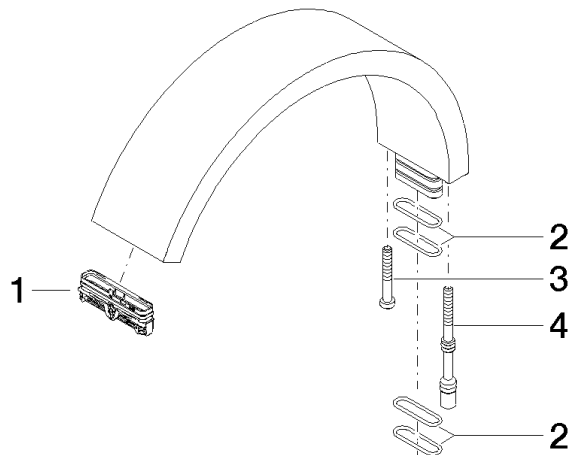

Auslauf EHM 170 mm Ausladung - Chrom

ERSATZTEILE

90 11 70 013 01

Auslauf EHM 170 mm Ausladung - Chrom

ERSATZTEILE

90 11 70 013 01

90 11 70 013 01

Ersatzteile für die
anderen
Oberflächenvarianten
finden Sie hier: Platin
gebürstet

Ersatzteilstückliste

Nr.	Artikelnummer	Benennung	Verbaumenge	Lieferzeit
2	09 14 10 096 90	O-Ring EPDM 70 17,0 x 1,5 mm -	4,00	2
1	90 29 03 121 00 90	Luftsprudler -	1,00	2
4	90 30 30 201 00 90	Zubehör -	1,00	2
3	09 30 30 158 90	Befestigung Zylinderschraube mit Innensechskant niedriger Kopf M4 x 30 mm -	1,00	2