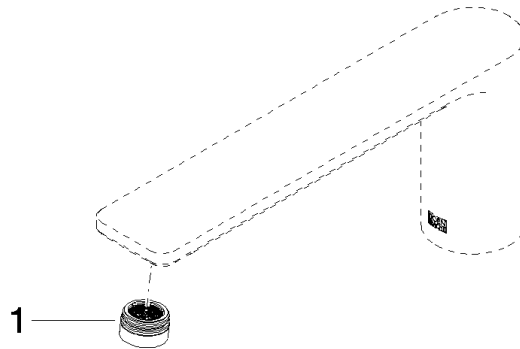

Auslauf 230 x 130 x 120 mm - Platin gebürstet

ERSATZTEILE

90 11 84 011 00

Auslauf 230 x 130 x 120 mm - Platin gebürstet

ERSATZTEILE

90 11 84 011 00

90 11 84 011 00

Ersatzteile für die  
anderen  
Oberflächenvarianten  
finden Sie hier:  
Chrom

**Ersatzteilstückliste**

Nr.	Artikelnummer	Benennung	Verbaumenge	Lieferzeit
1	90 23 01 161 00-06	Luftsprudler M22x1-AG 22,0 l/min. - Platin gebürstet	1,00	10