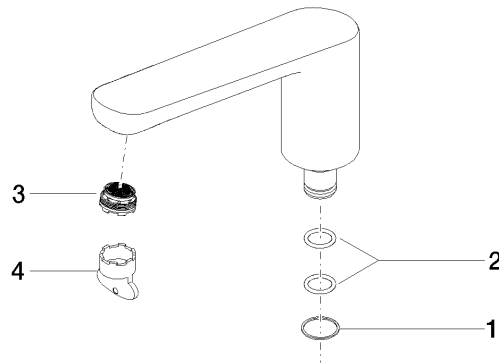

90 11 90 003 00 Produktversion bis 30.09.2020

	Weiß matt	90 11 90 003 00-10
	Chrom	90 11 90 003 00-00

Auslauf 183 mm, 27-30 l/min. - Weiß matt

ERSATZTEILE

90 11 90 003 00 Produktversion bis 30.09.2020

Auslauf 183 mm, 27-30 l/min. - Weiß matt

ERSATZTEILE

90 11 90 003 00 Produktversion bis 30.09.2020

90 11 90 003 00 Produktversion bis 30.09.2020

Ersatzteile für die
anderen
Oberflächenvarianten
finden Sie hier:
Chrom

Ersatzteilstückliste

Nr.	Artikelnummer	Benennung	Verbaumenge	Lieferzeit
3	09 29 03 062 90	Luftsprudlereinsatz M24x1 27-30,0 l/min. -	1,00	2
4	04 30 09 027 01 90	Montageschlüssel für Luftsprudler Cache STD V&B -	1,00	2
2	09 14 10 022 90	O-Ring EPDM 70 16,0 x 2,5 mm -	1,00	2
1	09 28 10 119 90	Ring Ø 25 x 1 mm -	1,00	2