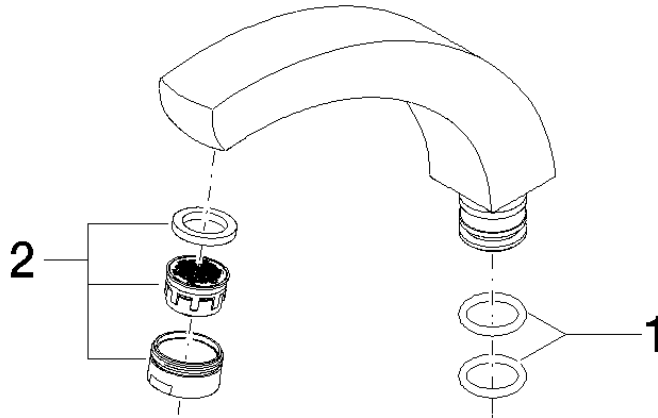

90 11 91 030 01

	Platin	90 11 91 030 01-08
	Platin gebürstet	90 11 91 030 01-06

Auslauf 160 x 130 x 30 mm - Platin

ERSATZTEILE

90 11 91 030 01

Auslauf 160 x 130 x 30 mm - Platin

ERSATZTEILE

---

90 11 91 030 01

90 11 91 030 01

Ersatzteile für die  
anderen  
Oberflächenvarianten  
finden Sie hier: Platin  
gebürstet

**Ersatzteilstückliste**

Nr.	Artikelnummer	Benennung	Verbaumenge	Lieferzeit
2	90 23 01 118 03-08	Luftsprudler M24x1-AG 5,7 l/min. - Platin	1,00	-
Ersatzteil nicht mehr bestellbar, bitte bestellen Sie den Nachfolgeartikel				
1	09 14 10 106 90	O-Ring 17,12 x 2,62 mm -	2,00	2