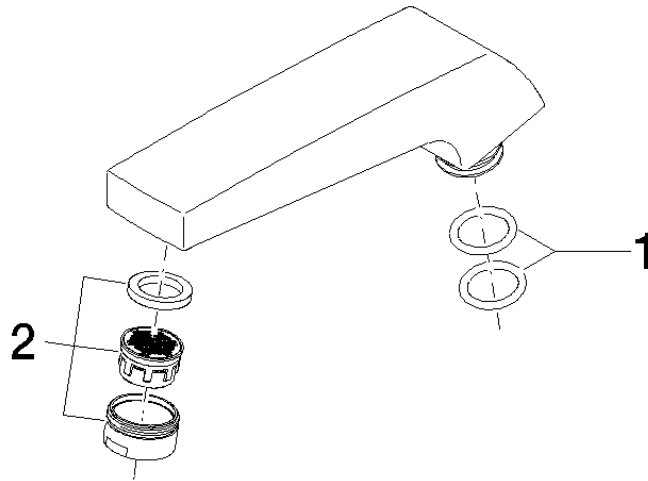

90 11 91 031 03

Auslauf 170 x 65 x 42 mm, 5,7 l/min. - Platin gebürstet

ERSATZTEILE

90 11 91 031 03

Auslauf 170 x 65 x 42 mm, 5,7 l/min. - Platin gebürstet

ERSATZTEILE

90 11 91 031 03

90 11 91 031 03

Ersatzteilstückliste

Nr.	Artikelnummer	Benennung	Verbaumenge	Lieferzeit
2	90 23 01 118 03-06	Luftsprudler M24x1-AG 5,7 l/min. - Platin gebürstet	1,00	10
1	09 14 10 106 90	O-Ring 17,12 x 2,62 mm -	2,00	2