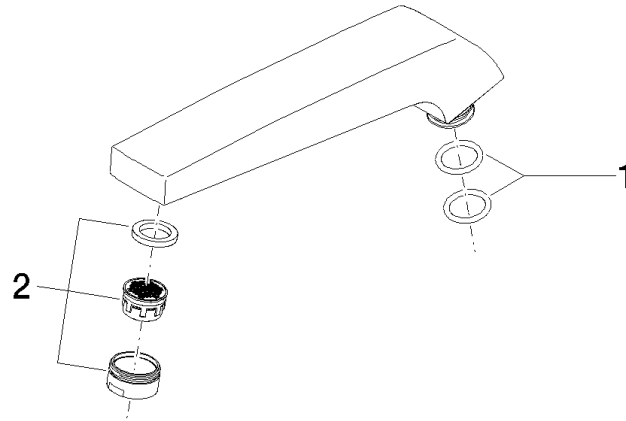

90 11 91 041 01

	Chrom	90 11 91 041 01-00
	Platin gebürstet	90 11 91 041 01-06

Auslauf 45 x 79 x 226 mm - Chrom

ERSATZTEILE

90 11 91 041 01

Auslauf 45 x 79 x 226 mm - Chrom

ERSATZTEILE

90 11 91 041 01

90 11 91 041 01

Ersatzteile für die
anderen
Oberflächenvarianten
finden Sie hier: Platin
gebürstet

Ersatzteilstückliste

Nr.	Artikelnummer	Benennung	Verbaumenge	Lieferzeit
1	09 14 10 106 90	O-Ring 17,12 x 2,62 mm -	2,00	2
2	90 23 01 118 00-00	Luftsprudler M24x1-AG - Chrom	1,00	10