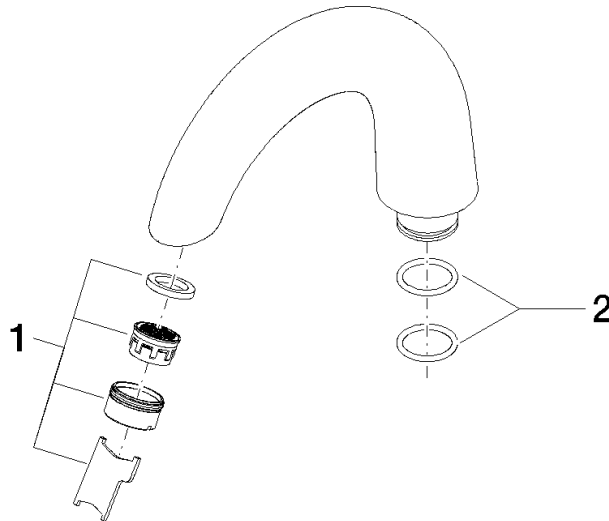

90 11 94 010 02

	Chrom	90 11 94 010 02-00
	Platin	90 11 94 010 02-08
	chrom satin	90 11 94 010 02-41

Auslauf für V&B Source 7 l/min. - Chrom

ERSATZTEILE

90 11 94 010 02

Auslauf für V&B Source 7 l/min. - Chrom

ERSATZTEILE

90 11 94 010 02

90 11 94 010 02

Ersatzteile für die
anderen
Oberflächenvarianten
finden Sie hier: Platin

Ersatzteilstückliste

Nr.	Artikelnummer	Benennung	Verbaumenge	Lieferzeit
1	90 23 01 026 04-00	Luftsprudler mit Schlitz M24x1 7,0 l/min. - Chrom	1,00	10
2	09 14 10 015 90	O-Ring EPDM 70 21,5 x 2,5 mm -	2,00	2