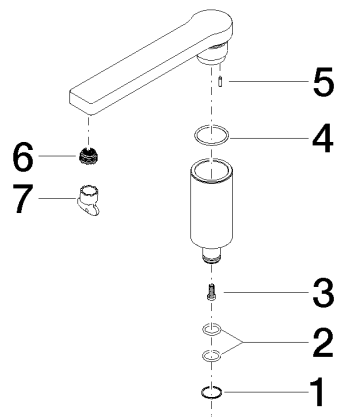

90 11 96 003 00

	Chrom	90 11 96 003 00-00
	chrom gebürstet (04)	90 11 96 003 00-04

Auslauf 290 x 205 x 90 mm - Chrom

ERSATZTEILE

90 11 96 003 00

Auslauf 290 x 205 x 90 mm - Chrom

ERSATZTEILE

90 11 96 003 00

## Ersatzteilstückliste

Nr.	Artikelnummer	Benennung	Verbaumenge	Lieferzeit
3	09 30 30 178 90	Befestigung Zylinderschraube mit Innensechskant mit niedrigem Kopf, ohne Schlüsselführung M6 x 16 mm -	1,00	-
Ersatzteil nicht mehr bestellbar, bitte bestellen Sie den Nachfolgeartikel				
2	09 14 10 022 90	O-Ring EPDM 70 16,0 x 2,5 mm -	2,00	2
1	09 28 10 119 90	Ring Ø 25 x 1 mm -	1,00	2
7	04 30 09 024 00 90	Montageschlüssel für Luftsprudler Cache JR -	1,00	2
4	09 14 10 030 90	O-Ring 36,17 x 2,62 mm -	1,00	2
6	09 29 03 124 90	Luftsprudlereinsatz M21,5x1 25,2 l/min. -	1,00	2
5	09 31 11 040 90	Zylinderstift Ø 4 x 12 mm -	1,00	2