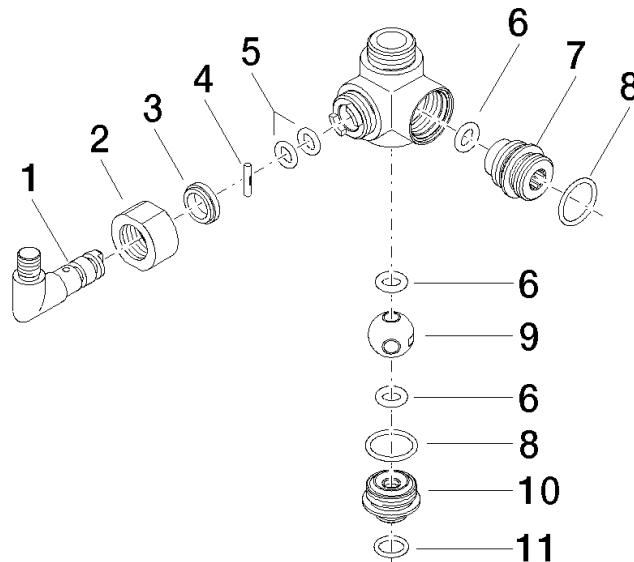

90 17 09 045 00

	Platin	90 17 09 045 00-08
	Chrom	90 17 09 045 00-00
	chrom gebürstet (04)	90 17 09 045 00-04
	Platin gebürstet	90 17 09 045 00-06
	Messing (23kt Gold)	90 17 09 045 00-09
	Dark Brass matt	90 17 09 045 00-16
	Dark Bronze matt	90 17 09 045 00-17

90 17 09 045 00

Ersatzteile für die
anderen
Oberflächenvarianten
finden Sie hier:
Chrom

Ersatzteilstückliste

Nr.	Artikelnummer	Benennung	Verbaumenge	Lieferzeit
6	09 14 10 121 90	O-Ring EPDM 70 8,0 x 3,0 mm -	3,00	2
1	09 18 20 034-08	Umstellung 13,5 x 33 x 50 mm - Platin	1,00	-
Ersatzteil nicht mehr bestellbar, bitte bestellen Sie den Nachfolgeartikel				
4	09 31 11 037 90	Knebel-Kerbstift Ø 3 x 16 mm -	1,00	2
2	09 23 30 035-08	Befestigung Mutter mit Schlüsselfläche 1/2" - Platin	1,00	40
3	09 28 10 041-08	Rosette Ø 18,5 x 4,5 mm - Platin	1,00	40
10	09 24 03 020-08	Nippel M22 x1 x M14 x 1 - Platin	1,00	40
11	09 14 10 003 90	O-Ring EPDM 70 11,0 x 2,0 mm -	1,00	2
9	09 21 40 026-08	Umstellung 18,5 x 20 x 19,5 mm - Platin	1,00	-
Ersatzteil nicht mehr bestellbar, bitte bestellen Sie den Nachfolgeartikel				
8	09 14 10 122 90	O-Ring EPDM 70 18,6 x 2,0 mm -	2,00	2
7	09 24 03 019-08	Nippel M22 x 1 x 1/2" - Platin	1,00	40
5	09 14 10 115 90	O-Ring 7,59 x 2,62 mm -	2,00	2