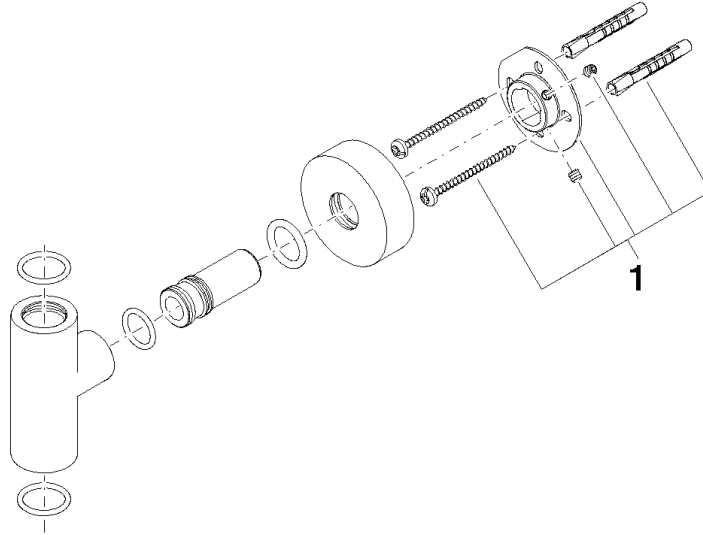

## Befestigung für Brause Stand T-Stück - Chrom

ERSATZTEILE

90 17 11 033 01

## Befestigung für Brause Stand T-Stück - Chrom

ERSATZTEILE

90 17 11 033 01

90 17 11 033 01

Ersatzteile für die  
anderen  
Oberflächenvarianten  
finden Sie hier:  
chrom gebürstet (04)

**Ersatzteilstückliste**

Nr.	Artikelnummer	Benennung	Verbaumenge	Lieferzeit
1	05 17 20 707 00 90	Befestigungssatz 50 x 50 x 10 mm -	1,00	2