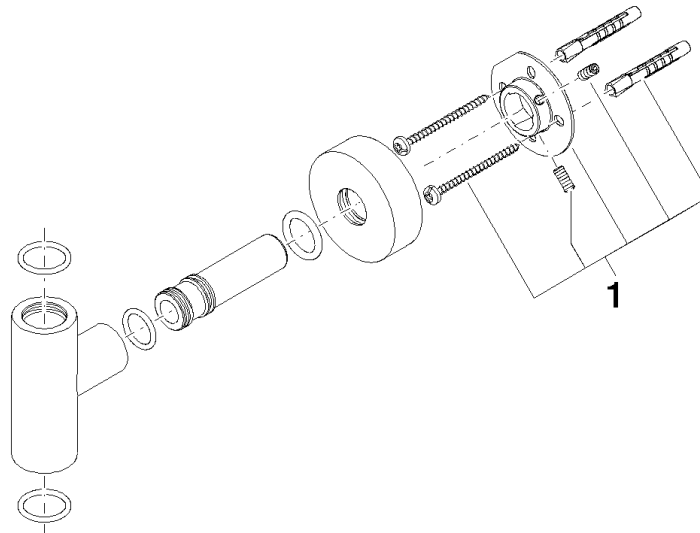

Befestigung für Brause Stand T-Stück - Platin gebürstet

ERSATZTEILE

90 17 11 037 00 Produktversion ab 01.04.2025

Befestigung für Brause Stand T-Stück - Platin gebürstet

ERSATZTEILE

90 17 11 037 00 Produktversion ab 01.04.2025

90 17 11 037 00 Produktversion ab 01.04.2025

Ersatzteile für die
anderen
Oberflächenvarianten
finden Sie hier:
Chrom

Ersatzteilstückliste

Nr.	Artikelnummer	Benennung	Verbaumenge	Lieferzeit
1	05 17 20 707 00 90	Befestigungssatz 50 x 50 x 10 mm -	1,00	2