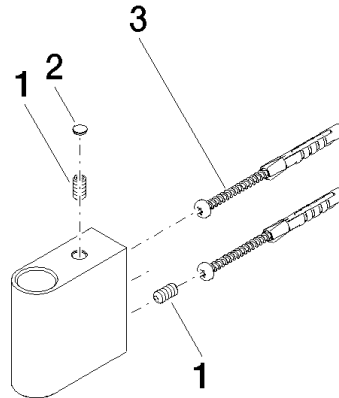

Halter für Regenbrausen 140 x 95 x 90 mm - Chrom

ERSATZTEILE

90 17 11 149 00

Halter für Regenbrausen 140 x 95 x 90 mm - Chrom

ERSATZTEILE

90 17 11 149 00

90 17 11 149 00

Ersatzteile für die
anderen
Oberflächenvarianten
finden Sie hier: Platin
gebürstet

Ersatzteilstückliste

Nr.	Artikelnummer	Benennung	Verbaumenge	Lieferzeit
3	05 30 31 025 00 90	Befestigung Schraube Halbrundkopf 4,5 x 60 mm -	1,00	2
1	09 31 11 211 90	Befestigung Gewindestift mit Innensechskant mit Ringschneide M6 x 12 mm -	2,00	2
2	90 31 20 087 00-00	Abdeckung Ø 7 x 2,1 mm - Chrom	1,00	10