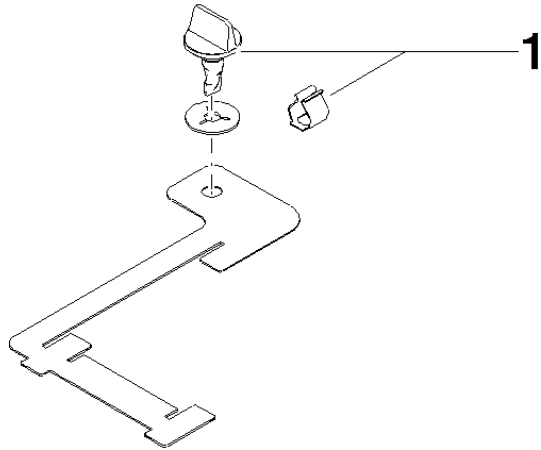

90 17 20 174 00 90

Halter Haltespange Leuchte 104 x 0,7 x 127 mm -

ERSATZTEILE

90 17 20 174 00 90

Halter Haltespange Leuchte 104 x 0,7 x 127 mm -

ERSATZTEILE

90 17 20 174 00 90

90 17 20 174 00 90

Ersatzteilstückliste

Nr.	Artikelnummer	Benennung	Verbaumenge	Lieferzeit
1	90 10 01 058 00 90	Anschluss Set Verbinder Oberteil 2,5 - 4,5 mm Ø 19 x 32 mm -	1,00	2