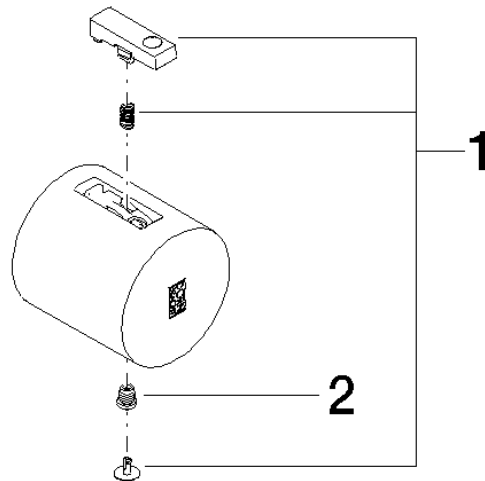

90 17 33 010 00

Griff für Thermostat Ø 48 x 48 mm - Chrom

ERSATZTEILE

90 17 33 010 00

Griff für Thermostat Ø 48 x 48 mm - Chrom

ERSATZTEILE

90 17 33 010 00

90 17 33 010 00

Ersatzteilstückliste

Nr.	Artikelnummer	Benennung	Verbaumenge	Lieferzeit
2	90 30 30 136 00 90	Schraube -	1,00	2
1	90 21 33 011 00-13	Reparaturset für Thermostatgriff - schwarz	1,00	2