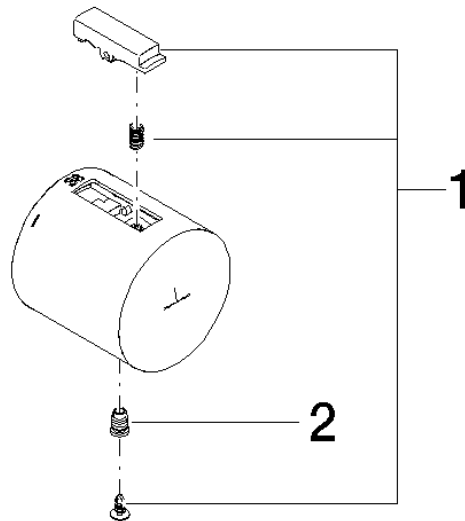

Griff Thermostat Ø48mm m. Kennzeichnung - Platin

ERSATZTEILE

90 17 33 017 00

Griff Thermostat Ø48mm m. Kennzeichnung - Platin

ERSATZTEILE

90 17 33 017 00

90 17 33 017 00

Ersatzteile für die
anderen
Oberflächenvarianten
finden Sie hier:
Chrom

Ersatzteilstückliste

Nr.	Artikelnummer	Benennung	Verbaumenge	Lieferzeit
1	90 21 33 011 00-13	Reparaturset für Thermostatgriff - schwarz	1,00	2
2	09 31 11 511 90	Befestigung für Thermostatgriff Ø 6 x 8 mm -	1,00	2