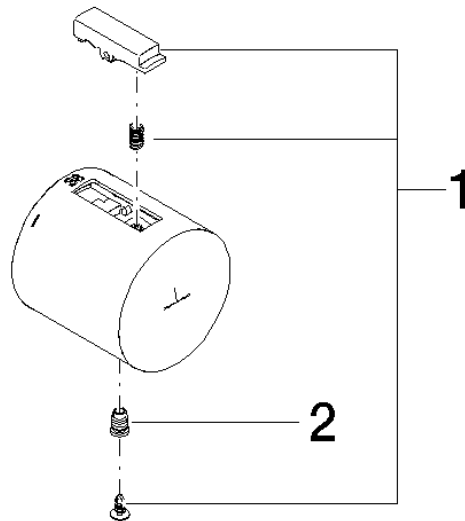

Griff Thermostat Ø48mm m. Kennzeichnung - Schwarz matt

ERSATZTEILE

90 17 33 017 00

Griff Thermostat Ø48mm m. Kennzeichnung - Schwarz matt

ERSATZTEILE

90 17 33 017 00

90 17 33 017 00

Ersatzteile für die  
anderen  
Oberflächenvarianten  
finden Sie hier:  
Chrom

## Ersatzteilstückliste

Nr.	Artikelnummer	Benennung	Verbaumenge	Lieferzeit
2	09 31 11 511 90	Befestigung für Thermostatgriff Ø 6 x 8 mm -	1,00	2
1	90 21 33 011 00-13	Reparaturset für Thermostatgriff - schwarz	1,00	2