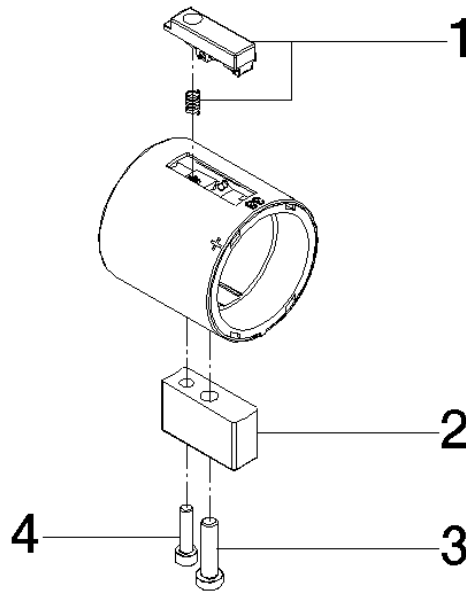

Griff Thermostat Ø48mm - Dark Platinum gebürstet

ERSATZTEILE

90 17 33 018 00

Griff Thermostat Ø48mm - Dark Platinum gebürstet

ERSATZTEILE

90 17 33 018 00

90 17 33 018 00

Ersatzteile für die
anderen
Oberflächenvarianten
finden Sie hier:
Chrom

Ersatzteilstückliste

Nr.	Artikelnummer	Benennung	Verbaumenge	Lieferzeit
1	90 21 33 011 00-13	Reparaturset für Thermostatgriff - schwarz	1,00	2
2	09 20 33 015-99	Griff	1,00	60
3	90 30 30 140 00 90	Schraube M5 x 20 mm -	1,00	2
4	09 30 30 029 90	Befestigung Zylinderschraube mit Innensechskant M5 x 16 mm -	1,00	60