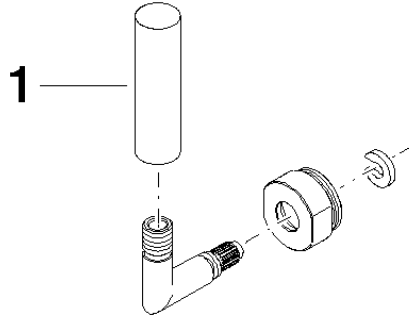

Umstellung 23 x 85 x 48 mm - Dark Platinum gebürstet

ERSATZTEILE

90 18 20 025 00 Produktversion ab 01.04.2025

Umstellung 23 x 85 x 48 mm - Dark Platinum gebürstet

ERSATZTEILE

90 18 20 025 00 Produktversion ab 01.04.2025

90 18 20 025 00 Produktversion ab 01.04.2025

Ersatzteile für die
anderen
Oberflächenvarianten
finden Sie hier:
Chrom

Ersatzteilstückliste

Nr.	Artikelnummer	Benennung	Verbaumenge	Lieferzeit
1	09 20 62 005-99	Griff Hebel Ø 15 x 55 mm - Dark Platinum gebürstet	1,00	20