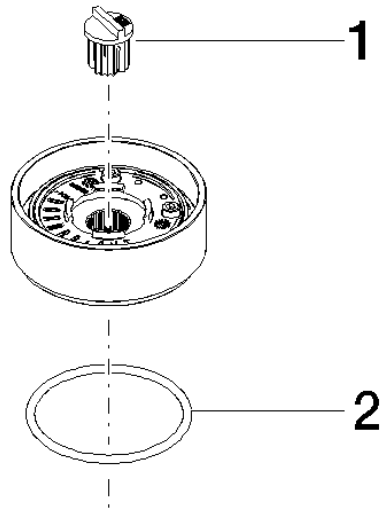

90 18 40 290 00

	Dark Platinum gebürstet	90 18 40 290 00-99
	Chrom	90 18 40 290 00-00
	Platin gebürstet	90 18 40 290 00-06
	Dark Chrome	90 18 40 290 00-19
	Light Gold gebürstet	90 18 40 290 00-27
	Messing gebürstet (23kt Gold)	90 18 40 290 00-28
	Platin / Platin gebürstet	90 18 40 290 00-36
	Messing / Messing gebürstet (23kt Gold)	90 18 40 290 00-38
	Bronze gebürstet	90 18 40 290 00-42

Griff - Dark Platinum gebürstet

ERSATZTEILE

90 18 40 290 00

Griff - Dark Platinum gebürstet

ERSATZTEILE

90 18 40 290 00

90 18 40 290 00

Ersatzteile für die  
anderen  
Oberflächenvarianten  
finden Sie hier:  
Chrom

### Ersatzteilstückliste

Nr.	Artikelnummer	Benennung	Verbaumenge	Lieferzeit
2	90 14 10 049 00 90	O-Ring 45,69 x 2,62 mm -	1,00	2
1	09 12 12 216 90	Rastbuchse -	1,00	2