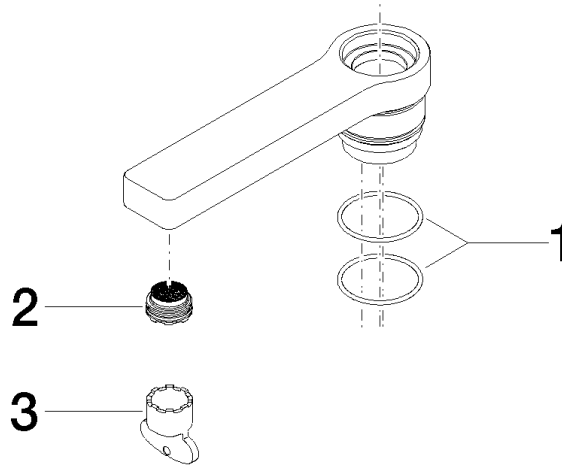

90 19 96 001 00

	Chrom	90 19 96 001 00-00
	chrom gebürstet (04)	90 19 96 001 00-04

Auslauf 210 x 225 x 80, 6,6 l/min. - Chrom

ERSATZTEILE

90 19 96 001 00

Auslauf 210 x 225 x 80, 6,6 l/min. - Chrom

ERSATZTEILE

90 19 96 001 00

90 19 96 001 00

Ersatzteile für die
anderen
Oberflächenvarianten
finden Sie hier:
chrom gebürstet (04)

Ersatzteilstückliste

Nr.	Artikelnummer	Benennung	Verbaumenge	Lieferzeit
3	04 30 09 024 01 90	Montageschlüssel für Luftsprudler Cache JR V&B -	1,00	2
1	09 14 10 034 90	O-Ring EPDM 70 38,0 x 2,0 mm -	2,00	2
2	09 29 03 064 90	Luftsprudlereinsatz M21,5x1 7 l/min. -	1,00	2