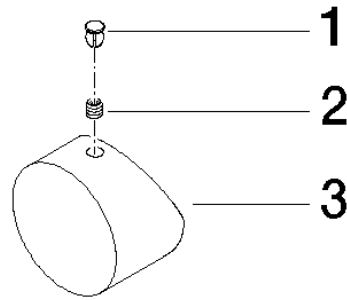

Griff für Waschtisch Wand Hebel 70 x 70 x 50 mm - Chrom

ERSATZTEILE

90 20 60 042 00 Produktversion bis 15.05.2020

Griff für Waschtisch Wand Hebel 70 x 70 x 50 mm - Chrom

ERSATZTEILE

90 20 60 042 00 Produktversion bis 15.05.2020

Ersatzteilstückliste

Nr.	Artikelnummer	Benennung	Verbaumenge	Lieferzeit
2	90 31 11 030 00 90	Befestigung Gewindestift mit Innensechskant mit Ringschneide M5 x 5 mm -	1,00	2
1	09 31 20 017 90	Stopfen Blindstopfen -	1,00	2
3	09 20 60 042-00	Griff Hebel - Chrom	1,00	-