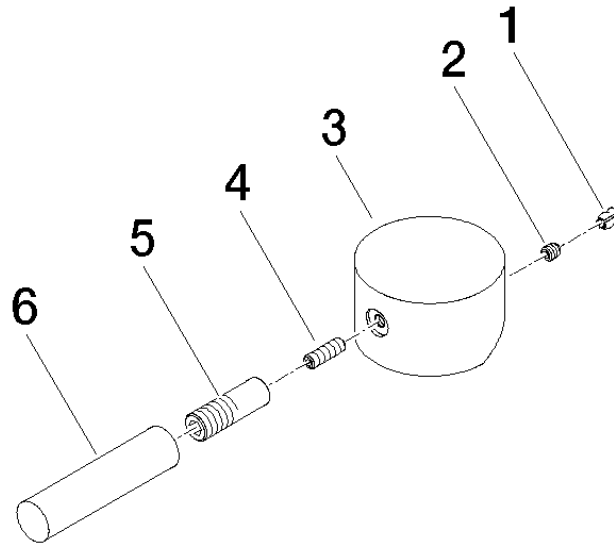

Griff für Waschtisch Stand Hebel 90 x 145 x 90 mm - Chrom

ERSATZTEILE

90 20 62 045 00 Produktversion bis 06.03.2019

Griff für Waschtisch Stand Hebel 90 x 145 x 90 mm - Chrom

ERSATZTEILE

90 20 62 045 00 Produktversion bis 06.03.2019

Ersatzteilstückliste

Nr.	Artikelnummer	Benennung	Verbaumenge	Lieferzeit
2	90 31 11 030 00 90	Befestigung Gewindestift mit Innensechskant mit Ringschneide M5 x 5 mm -	1,00	2
1	09 31 20 017 90	Stopfen Blindstopfen -	1,00	2
3	09 20 62 045-00	Griff Unterteil Hebel Ø 52 x 29,5 mm - Chrom	1,00	10
5	90 24 04 048 00-00	Hülse Nippel - Chrom	1,00	10
6	09 20 62 020-00	Griff Ø 15 x 61 mm - Chrom	1,00	10
4	09 31 11 013 90	Befestigung Gewindestift mit Innensechskant mit Ringschneide M5 x16 mm -	1,00	2