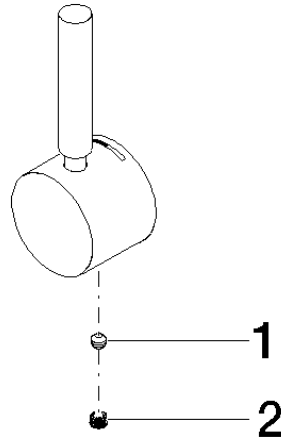

Griff für Waschtisch Wand Hebel Ø 30 x 30 x 100 mm - Chrom

ERSATZTEILE

90 20 66 024 00

Griff für Waschtisch Wand Hebel Ø 30 x 30 x 100 mm - Chrom

ERSATZTEILE

90 20 66 024 00

90 20 66 024 00

Ersatzteile für die
anderen
Oberflächenvarianten
finden Sie hier: Platin
gebürstet

Ersatzteilstückliste

Nr.	Artikelnummer	Benennung	Verbaumenge	Lieferzeit
2	90 31 20 109 00 90	Stopfen -	1,00	2
1	90 31 11 063 00 90	Befestigung Gewindestift mit Innensechskant mit Ringschneide M5 x 4 mm -	1,00	2