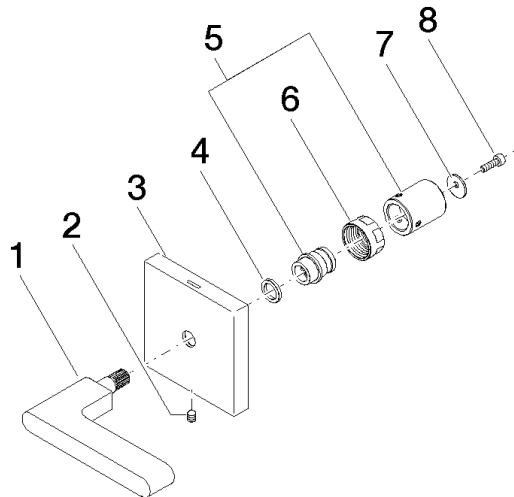

Griff für Unterputz Wand Cold Hebel 60 x 60 x 40 mm - Chrom

ERSATZTEILE

90 20 70 057 04 Produktversion bis 23.11.2020

Griff für Unterputz Wand Cold Hebel 60 x 60 x 40 mm - Chrom

ERSATZTEILE

90 20 70 057 04 Produktversion bis 23.11.2020

90 20 70 057 04 Produktversion bis 23.11.2020

Ersatzteile für die
anderen
Oberflächenvarianten
finden Sie hier: Platin
gebürstet

Ersatzteilstückliste

Nr.	Artikelnummer	Benennung	Verbaumenge	Lieferzeit
4	09 14 03 187 90	Ring -	1,00	2
1	09 20 70 057-00	Griff Hebel 85 x 58,5 x 11 mm - Chrom	1,00	10
3	09 27 78 045-00	Rosette für Griff Cold 60 x 60 x 9 mm - Chrom	1,00	10
5	90 12 12 223 00 90	Rastbuchse mit Hülse -	1,00	2
2	90 31 11 007 00 90	Befestigung Gewindestift mit Innensechskant M4 x 6 mm	1,00	2
8	09 30 30 167 90	Befestigung Zylinderschraube mit Innensechskant M3 x 10 mm -	1,00	2
7	09 30 11 193 90	Scheibe mit Verzahnung Ø 12 x 1 mm -	1,00	2
6	09 23 30 074 90	Befestigung Mutter M16 x 1 -	1,00	2