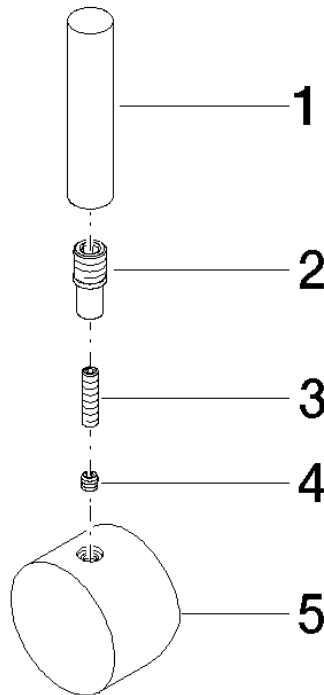

90 20 85 006 00

	Chrom	90 20 85 006 00-00
	Platin gebürstet	90 20 85 006 00-06
	Cyprum	90 20 85 006 00-49

Griff 138 x 88 x 90 mm - Chrom

ERSATZTEILE

90 20 85 006 00

Griff 138 x 88 x 90 mm - Chrom

ERSATZTEILE

90 20 85 006 00

90 20 85 006 00

Ersatzteile für die
anderen
Oberflächenvarianten
finden Sie hier: Platin
gebürstet

Ersatzteilstückliste

Nr.	Artikelnummer	Benennung	Verbaumenge	Lieferzeit
4	90 31 11 030 00 90	Befestigung Gewindestift mit Innensechskant mit Ringschneide M5 x 5 mm -	1,00	2
2	09 24 04 198-00	Nippel Ø 10 x 24 mm - Chrom	1,00	10
1	09 20 63 005-00	Griff Ø 14 x 66 mm - Chrom	1,00	10
3	09 31 11 010 90	Befestigung Gewindestift mit Innensechskant selbstsichernd M5 x 20 mm -	1,00	2
5	09 20 85 006-00	Griff Hebel Ø 45 x 29 mm - Chrom	1,00	-