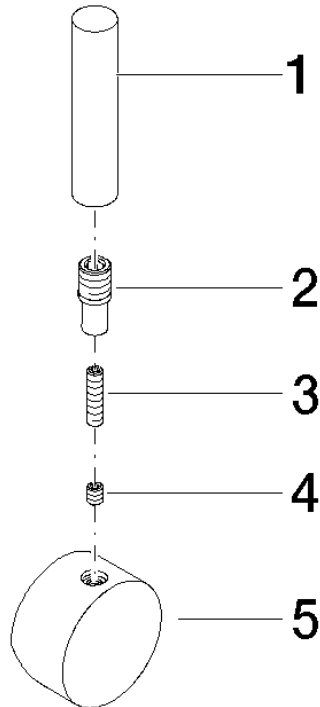

90 20 88 046 00

	Chrom	90 20 88 046 00-00
	Platin gebürstet	90 20 88 046 00-06
	Schwarz matt	90 20 88 046 00-33
	Cyprum	90 20 88 046 00-49
	Chrom gebürstet	90 20 88 046 00-93

Griff komplett Hebel - Chrom

ERSATZTEILE

90 20 88 046 00

Griff komplett Hebel - Chrom

ERSATZTEILE

90 20 88 046 00

90 20 88 046 00

Ersatzteile für die
anderen
Oberflächenvarianten
finden Sie hier: Platin
gebürstet

Ersatzteilstückliste

Nr.	Artikelnummer	Benennung	Verbaumenge	Lieferzeit
4	09 31 11 079 90	Befestigung Gewindestift mit Innensechskant mit Kegelkuppe M5 x 6 mm -	1,00	2
2	09 24 04 198-00	Nippel Ø 10 x 24 mm - Chrom	1,00	10
3	09 31 11 010 90	Befestigung Gewindestift mit Innensechskant selbstsichernd M5 x 20 mm -	1,00	2
1	09 20 63 005-00	Griff Ø 14 x 66 mm - Chrom	1,00	10
5	09 20 88 046-00	Griff Ø 43 x 23 mm - Chrom	1,00	-