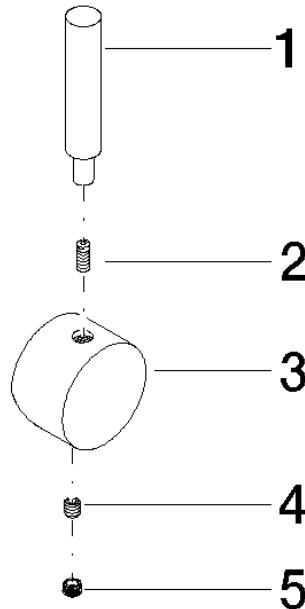

Griff für Waschtisch Stand komplett Hebel - Chrom

ERSATZTEILE

90 20 88 047 00 Produktversion bis 15.05.2020

Griff für Waschtisch Stand komplett Hebel - Chrom

ERSATZTEILE

90 20 88 047 00 Produktversion bis 15.05.2020

Ersatzteilstückliste

Nr.	Artikelnummer	Benennung	Verbaumenge	Lieferzeit
4	90 31 11 030 00 90	Befestigung Gewindestift mit Innensechskant mit Ringschneide M5 x 5 mm -	1,00	2
5	90 31 20 109 00 90	Stopfen -	1,00	2
1	09 20 85 005-00	eMOTE Griff Hebel - Chrom	1,00	-
Ersatzteil nicht mehr bestellbar, bitte bestellen Sie den Nachfolgeartikel				
2	09 31 11 061 90	Befestigung Gewindestift mit Innensechskant mit Ringschneide M4 x 10 mm -	1,00	2
3	09 20 88 047-00	Griff Ø 36 x 22,5 mm - Chrom	1,00	-
Ersatzteil nicht mehr bestellbar, bitte bestellen Sie den Nachfolgeartikel				