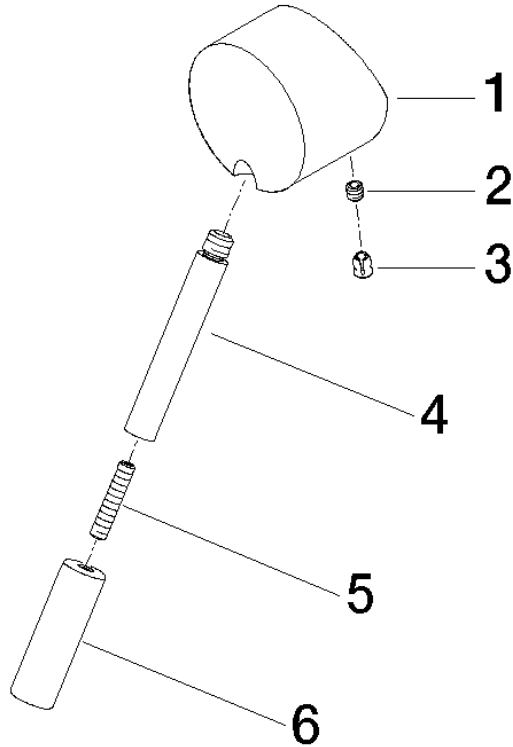

Griff Ø 50 x 38 mm - chrom / chrom gebürstet

ERSATZTEILE

90 20 92 045 00 Produktversion bis 15.05.2020

Griff Ø 50 x 38 mm - chrom / chrom gebürstet

ERSATZTEILE

90 20 92 045 00 Produktversion bis 15.05.2020

**Ersatzteilstückliste**

Nr.	Artikelnummer	Benennung	Verbaumenge	Lieferzeit
1	09 20 92 045-00	Griff Hebel Ø 50 x 38 mm - Chrom	1,00	-
Ersatzteil nicht mehr bestellbar, bitte bestellen Sie den Nachfolgeartikel				
5	09 31 11 053 90	Befestigung Gewindestift mit Innensechskant mit Ringschneide M5 x 25 mm -	1,00	-
Ersatzteil nicht mehr bestellbar, bitte bestellen Sie den Nachfolgeartikel				
2	90 31 11 030 00 90	Befestigung Gewindestift mit Innensechskant mit Ringschneide M5 x 5 mm -	1,00	2
3	09 31 20 017 90	Stopfen Blendstopfen -	1,00	2
4	09 20 92 005-00	Griff Ø 10 x 68 mm - Chrom	1,00	-
Ersatzteil nicht mehr bestellbar, bitte bestellen Sie den Nachfolgeartikel				
6	09 20 92 006-00	Griff Hebel Ø 14 x 45 mm - Chrom	1,00	-
Ersatzteil nicht mehr bestellbar, bitte bestellen Sie den Nachfolgeartikel				