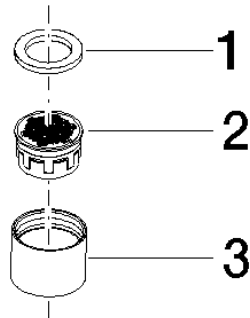

Luftsprudler 5,7 l/min. - Platin gebürstet

ERSATZTEILE

90 23 01 004 02

Luftsprudler 5,7 l/min. - Platin gebürstet

ERSATZTEILE

90 23 01 004 02

90 23 01 004 02

Ersatzteile für die  
anderen  
Oberflächenvarianten  
finden Sie hier:  
Chrom

### Ersatzteilstückliste

Nr.	Artikelnummer	Benennung	Verbaumenge	Lieferzeit
3	09 23 01 004-06	Luftsprudlerhülse Ø 23 x 17,3 mm - Platin gebürstet	1,00	10
1	09 14 05 004 90	Dichtung EPDM 70 20,8 x 14,5 x 2,0 mm -	1,00	2
2	09 29 03 075 90	Luftsprudlereinsatz M22/M24 5,7 l/min. -	1,00	2