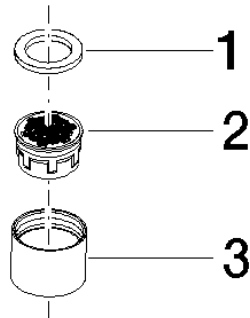

Luftsprudler 8,0 l/min. - Dark Platinum gebürstet

ERSATZTEILE

90 23 01 004 07

Luftsprudler 8,0 l/min. - Dark Platinum gebürstet

ERSATZTEILE

90 23 01 004 07

90 23 01 004 07

Ersatzteile für die  
anderen  
Oberflächenvarianten  
finden Sie hier:  
Chrom

### Ersatzteilstückliste

Nr.	Artikelnummer	Benennung	Verbaumenge	Lieferzeit
3	09 23 01 004-99	Luftsprudlerhülse Ø 23 x 17,3 mm - Dark Platinum gebürstet	1,00	20
1	09 14 05 004 90	Dichtung EPDM 70 20,8 x 14,5 x 2,0 mm -	1,00	2
2	09 29 03 051 90	Luftsprudlereinsatz M22/M24 8,0 l/min. -	1,00	2