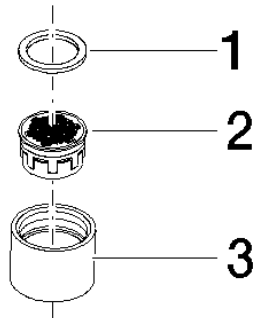

90 23 01 009 00

	Chrom	90 23 01 009 00-00
	Platin gebürstet	90 23 01 009 00-06

Luftsprudler Ø 26 x 19 mm, 27-30 l/min. - Chrom

ERSATZTEILE

90 23 01 009 00

Luftsprudler Ø 26 x 19 mm, 27-30 l/min. - Chrom

ERSATZTEILE

90 23 01 009 00

90 23 01 009 00

Ersatzteile für die  
anderen  
Oberflächenvarianten  
finden Sie hier: Platin  
gebürstet

### Ersatzteilstückliste

Nr.	Artikelnummer	Benennung	Verbaumenge	Lieferzeit
2	09 29 03 010 90	Luftsprudlereinsatz M18 8,3 l/min. -	1,00	2
1	09 14 05 005 90	Dichtung NBR 70 20,8 x 16,0 x 1,5 mm -	1,00	2
3	09 23 01 009-00	Luftsprudlerhülse Ø 26 x 19 mm - Chrom	1,00	-