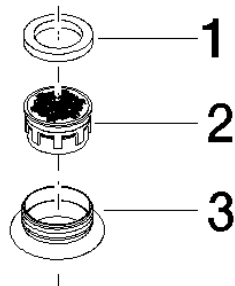

90 23 01 015 00

	Platin gebürstet	90 23 01 015 00-06
	Chrom	90 23 01 015 00-00
	Gold (23,9kt)	90 23 01 015 00-01
	Platin	90 23 01 015 00-08

## Luftsprudler M22x1-AG - Platin gebürstet

ERSATZTEILE

90 23 01 015 00

## Luftsprudler M22x1-AG - Platin gebürstet

ERSATZTEILE

90 23 01 015 00

90 23 01 015 00

Ersatzteile für die  
anderen  
Oberflächenvarianten  
finden Sie hier:  
Chrom

### Ersatzteilstückliste

Nr.	Artikelnummer	Benennung	Verbaumenge	Lieferzeit
2	09 29 03 075 90	Luftsprudlereinsatz M22/M24 5,7 l/min. -	1,00	2
3	09 23 01 015-06	Luftsprudlerhülse Ø 29 x 11 mm - Platin gebürstet	1,00	-
Ersatzteil nicht mehr bestellbar, bitte bestellen Sie den Nachfolgeartikel				
1	09 14 05 002 90	Dichtung NBR 70 21,3 x 15 x 2,8 mm -	1,00	2