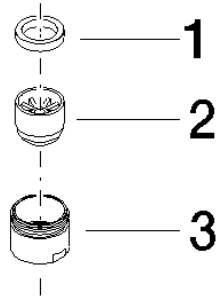

90 23 01 018 00

	Chrom	90 23 01 018 00-00
	Platin gebürstet	90 23 01 018 00-06

Luftsprudler Niederdruck M18x1-AG - Chrom

ERSATZTEILE

90 23 01 018 00

Luftsprudler Niederdruck M18x1-AG - Chrom

ERSATZTEILE

90 23 01 018 00

90 23 01 018 00

Ersatzteile für die
anderen
Oberflächenvarianten
finden Sie hier: Platin
gebürstet

Ersatzteilstückliste

Nr.	Artikelnummer	Benennung	Verbaumenge	Lieferzeit
1	09 14 05 010 90	Dichtung NBR 70 15,0 x 11,0 x 2,8 mm -	1,00	2
3	09 23 01 018-00	Luftsprudlerhülse Ø 18 x 4,5 mm - Chrom	1,00	10
2	09 29 03 017 90	Luftsprudlereinsatz Laminar Niederdruck Ø 15 x 16 mm -	1,00	2